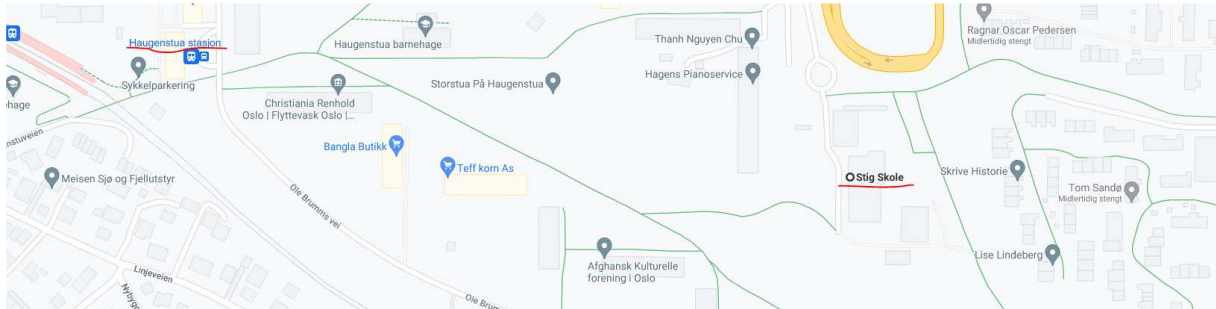

Avdeling STIG SKOLE (Rosenhof Voksenopplæring)

Adresse: Garver Ytteborgs vei 145, 0977 Oslo

Hvordan komme seg til skolen?

T-bane/ buss

Ta T-banen fra **sentrum** til **Stovner t-bane stasjon**. **Linje 4 eller 5** mot **Vestli** (retning østover).

Ta deretter **65 bussen Furuset** til **Smiuvegen**. Det tar ca 3-4 min å gå fra **Smiuvegen** til skolen.

Tog

L1 Lillestrøm

Ta toget som går fra **Oslo S** til **Haugenstua stasjon**. Det tar ca 10- 11 min å gå fra Haugenstua stasjon til skolen.