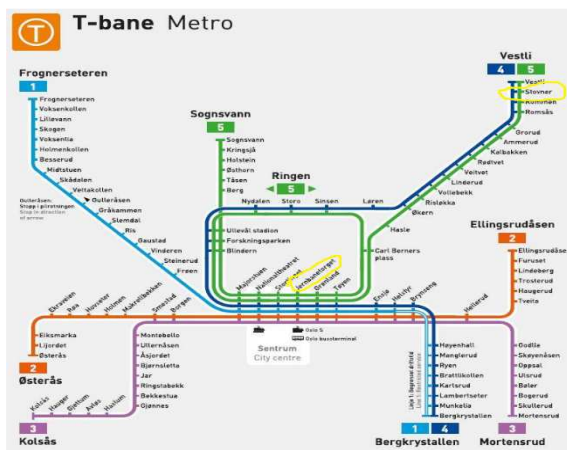

Avdeling STIG SKOLE (Rosenhof Voksenopplæring)

Adresse: Garver Ytteborgs vei 145, 0977 Oslo

Hvordan komme seg til skolen?

T-bane/ buss

Ta T-banen fra **sentrum** til **Stovner t-bane stasjon**. **Linje 4 eller 5** mot **Vestli** (retning østover).

Ta deretter **65 bussen Furuset** til **Smiuvegen**. Det tar ca 3-4 min å gå fra **Smiuvegen** til skolen.

Tog

L1 Lillestrøm

Ta toget som går fra **Oslo S** til **Haugenstua stasjon**. Det tar ca 10- 11 min å gå fra Haugenstua stasjon til skolen.